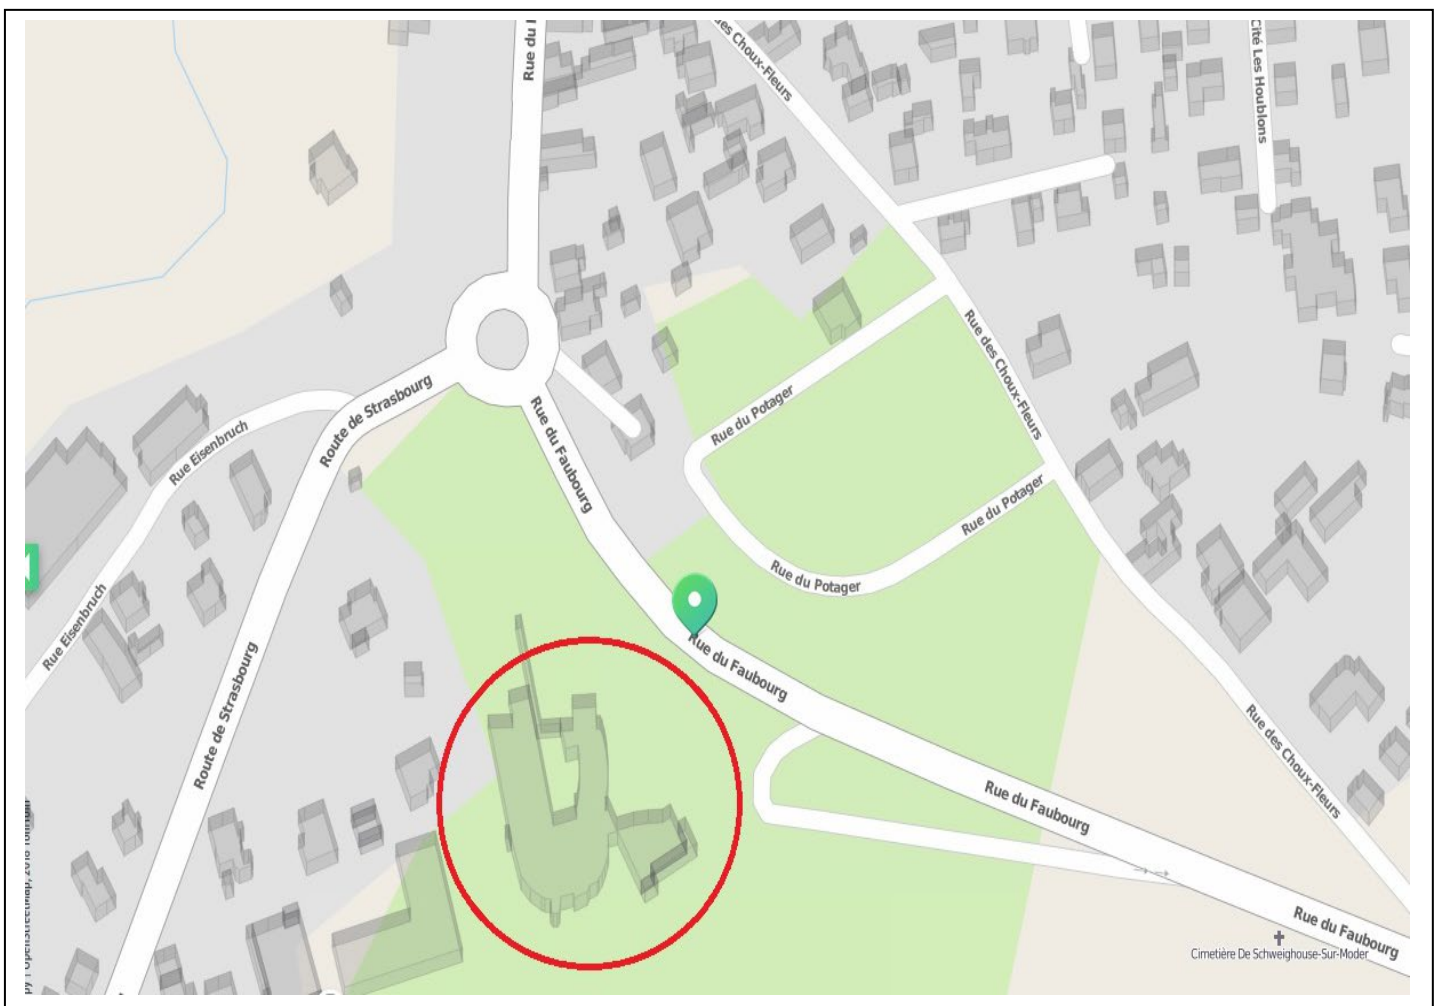

Le plan d'accès

Accès routier :

- La D1063, sortie D160 Schweighouse sur Moder
- La D919 Haguenau - Schweighouse sur Moder

Transports en commun :

Une ligne de bus dessert l'EHPAD La Roselière de Schweighouse sur Moder :

- Ligne 4 – *Rosenberg* – depuis la gare de Haguenau

Stationnement : Le site dispose de places de parkings à l'extérieur, devant le service, le long de la rue du Faubourg et du lotissement.